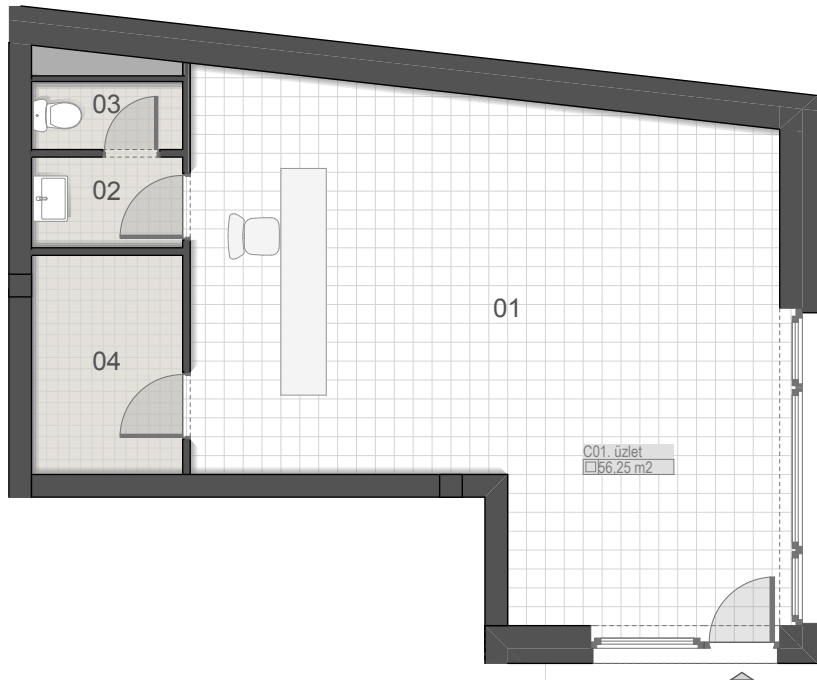

C0.1 Üzlet

01	üzlettér	46,25	m ²
02	előtér	2,40	m ²
03	wc	1,80	m ²
04	raktár	5,80	m ²
	üzlet:	56,25	m²