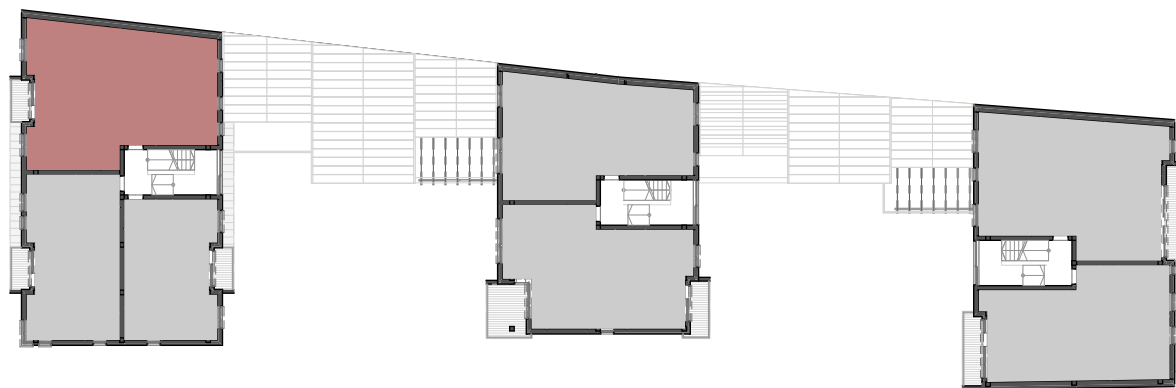

## C2.3 Lakás

01	előtér	5,26	m <sup>2</sup>
02	nappali	23,88	m <sup>2</sup>
03	konyha, étkező	10,01	m <sup>2</sup>
04	kamra	1,86	m <sup>2</sup>
05	közlekedő	7,35	m <sup>2</sup>
06	wc	1,99	m <sup>2</sup>
07	szoba	8,82	m <sup>2</sup>
08	szoba	9,11	m <sup>2</sup>
09	szoba	10,40	m <sup>2</sup>
10	gardrób	4,03	m <sup>2</sup>
11	fürdő	4,56	m <sup>2</sup>
12	szoba	12,96	m <sup>2</sup>
T1	terasz	3,30	m <sup>2</sup>

**lakás:** 100,23 m<sup>2</sup>  
**erkély,terasz:** 3,30 m<sup>2</sup>