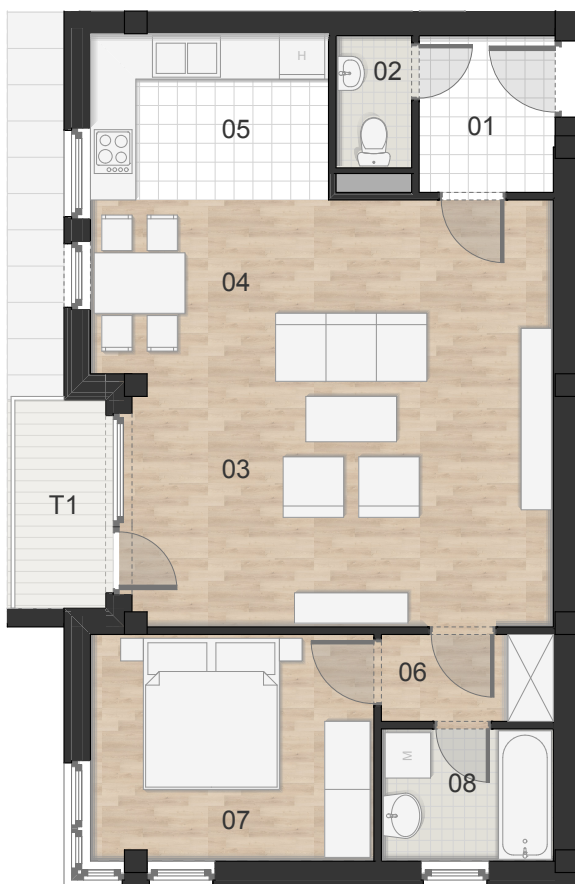

C2.2 Lakás

01	előtér	3,72	m ²
02	wc	1,74	m ²
03	nappali	27,37	m ²
04	étkező	5,29	m ²
05	konyha	6,85	m ²
06	közlekedő	2,62	m ²
07	szoba	11,21	m ²
08	fürdő	3,98	m ²
T1	terasz	3,30	m ²

lakás: 62,78 m²
erkély,terasz: 3,30 m²