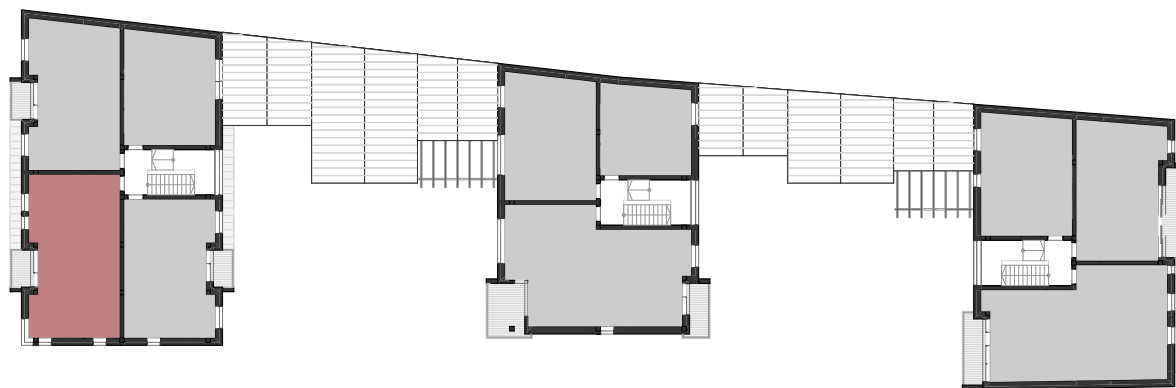

C2.2 Lakás

01	előtér	3,72	m ²
02	wc	1,74	m ²
03	nappali	27,37	m ²
04	étkező	5,29	m ²
05	konyha	6,85	m ²
06	közlekedő	2,62	m ²
07	szoba	11,21	m ²
08	fürdő	3,98	m ²
T1	terasz	3,30	m ²

lakás: 62,78 m²
erkély,terasz: 3,30 m²