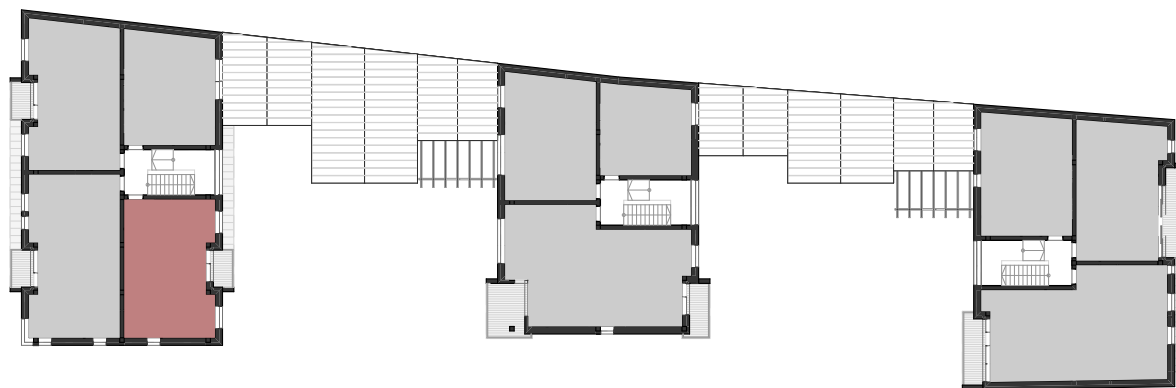

C2.1 Lakás

01	előtér	3,70	m ²
02	wc	1,56	m ²
03	nappali	21,19	m ²
04	konyha, étkező	8,49	m ²
05	közlekedő	2,27	m ²
06	szoba	10,91	m ²
07	fürdő	4,41	m ²
T1	terasz	3,30	m ²

lakás: 52,53 m²
erkély,terasz: 3,30 m²