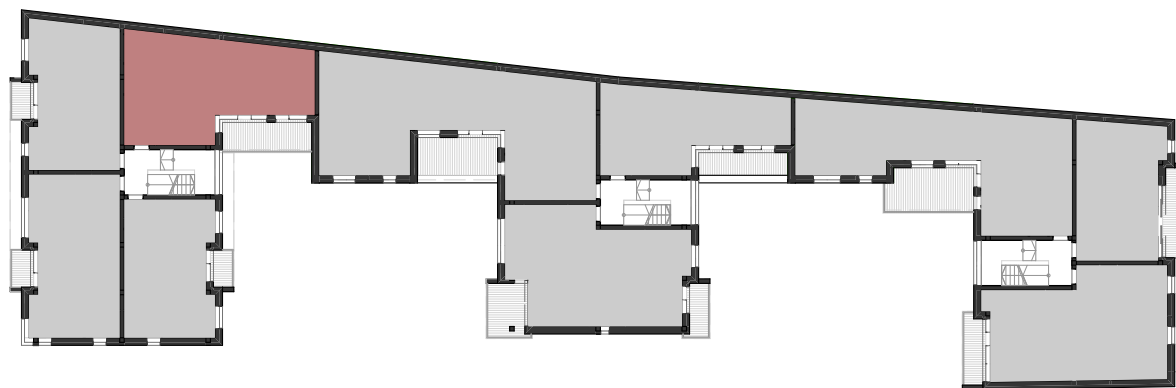

C1.4 Lakás

01	előtér	7,44	m ²
02	közlekedő	3,12	m ²
03	wc	1,71	m ²
04	fürdő	4,55	m ²
05	étkező	6,30	m ²
06	konyha	8,17	m ²
07	nappali	26,48	m ²
08	szoba	13,22	m ²
T1	terasz	12,20	m ²

lakás: 70,99 m²
erkély,terasz: 12,20 m²