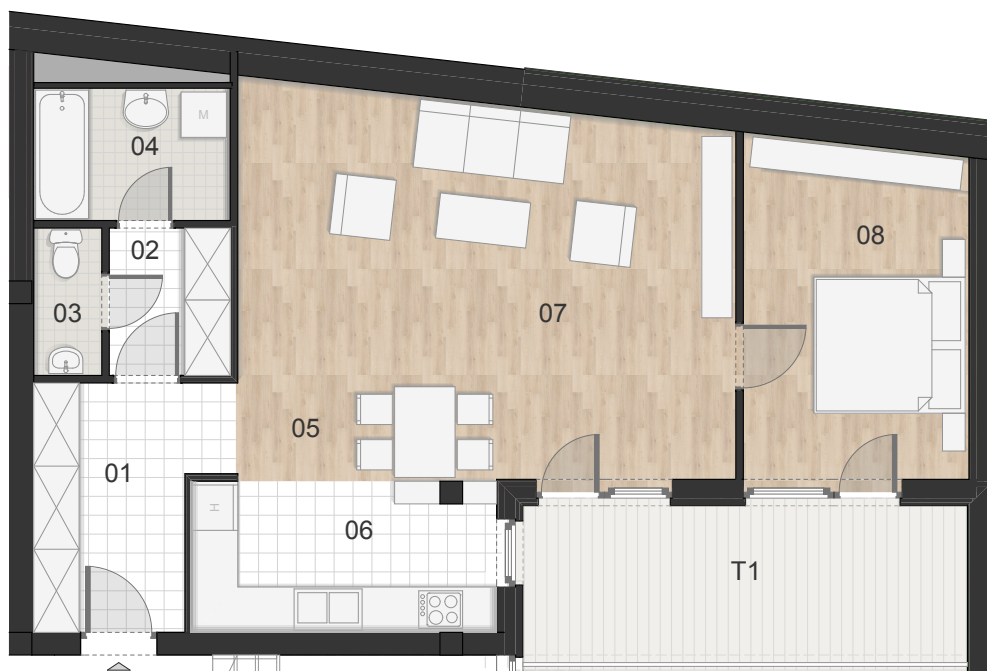

C1.4 Lakás

01	előtér	7,44	m ²
02	közlekedő	3,12	m ²
03	wc	1,71	m ²
04	fürdő	4,55	m ²
05	étkező	6,30	m ²
06	konyha	8,17	m ²
07	nappali	26,48	m ²
08	szoba	13,22	m ²
T1	terasz	12,20	m ²

lakás: 70,99 m²
erkély,terasz: 12,20 m²