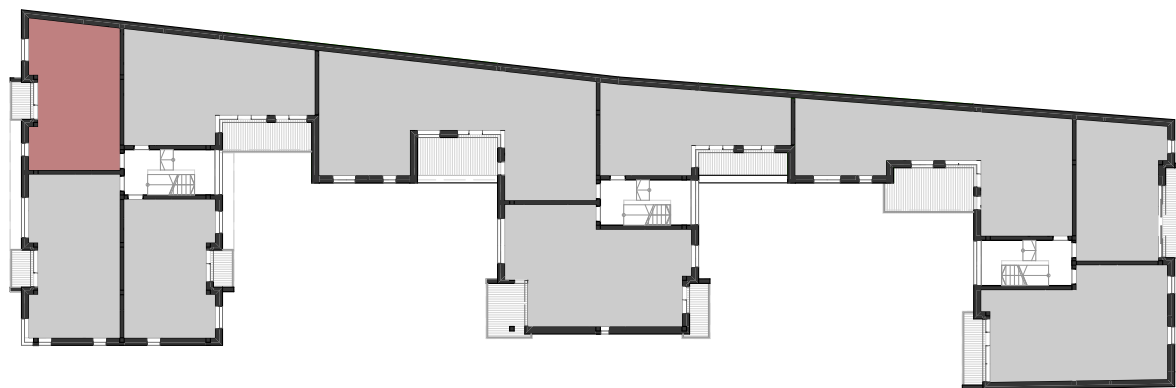

C1.3 Lakás

01	előtér	2,75	m ²
02	nappali	23,23	m ²
03	konyha, étkező	9,61	m ²
04	közlekedő	2,38	m ²
05	szoba	12,96	m ²
06	fürdő	4,52	m ²
T1	terasz	3,30	m ²

lakás: 55,45 m²
erkély,terasz: 3,30 m²