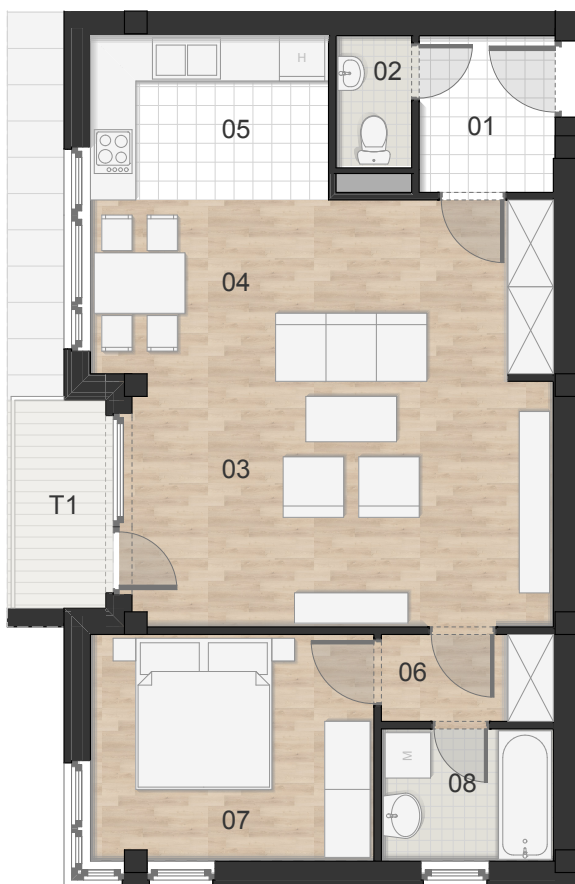

## C1.2 Lakás

01	előtér	3,72	m <sup>2</sup>
02	wc	1,73	m <sup>2</sup>
03	nappal	27,32	m <sup>2</sup>
04	étkező	5,29	m <sup>2</sup>
05	konyha	6,85	m <sup>2</sup>
06	közlekedő	2,62	m <sup>2</sup>
07	szoba	11,21	m <sup>2</sup>
08	fürdő	3,98	m <sup>2</sup>
T1	terasz	3,30	m <sup>2</sup>

**lakás:** 62,72 m<sup>2</sup>  
**erkély,terasz:** 3,30 m<sup>2</sup>