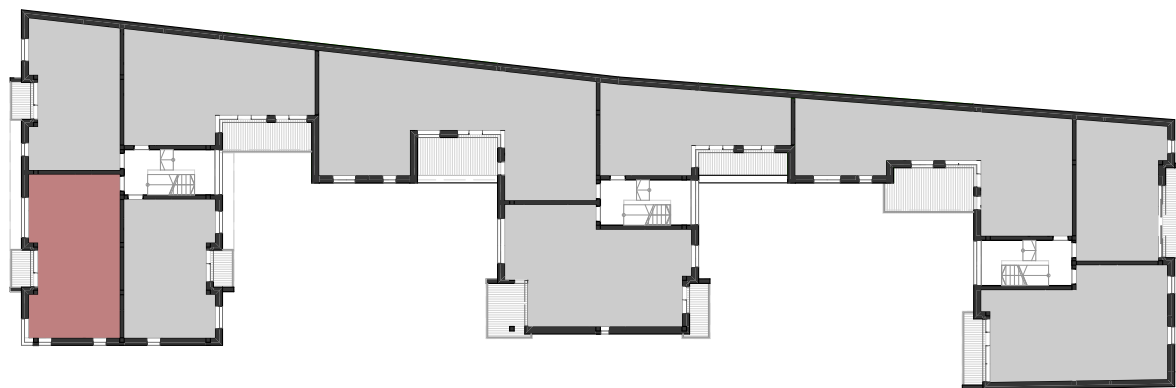

## C1.2 Lakás

01	előtér	3,72	m <sup>2</sup>
02	wc	1,73	m <sup>2</sup>
03	nappal	27,32	m <sup>2</sup>
04	étkező	5,29	m <sup>2</sup>
05	konyha	6,85	m <sup>2</sup>
06	közlekedő	2,62	m <sup>2</sup>
07	szoba	11,21	m <sup>2</sup>
08	fürdő	3,98	m <sup>2</sup>
T1	terasz	3,30	m <sup>2</sup>

**lakás:** 62,72 m<sup>2</sup>  
**erkély,terasz:** 3,30 m<sup>2</sup>