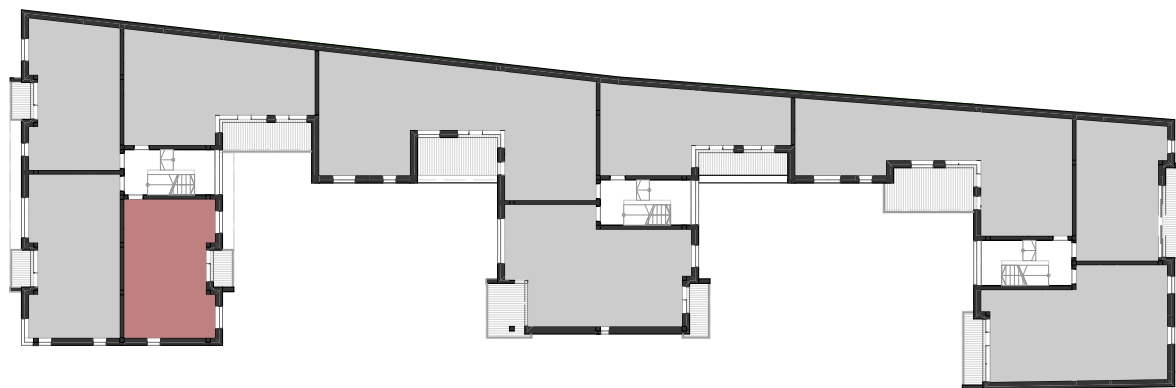

C1.1 Lakás

01	előtér	3,70	m ²
02	wc	1,55	m ²
03	nappali	21,19	m ²
04	konyha, étkező	8,49	m ²
05	közlekedő	2,25	m ²
06	szoba	10,91	m ²
07	fürdő	4,41	m ²
T1	terasz	3,30	m ²

lakás: 52,50 m²
erkély,terasz: 3,30 m²