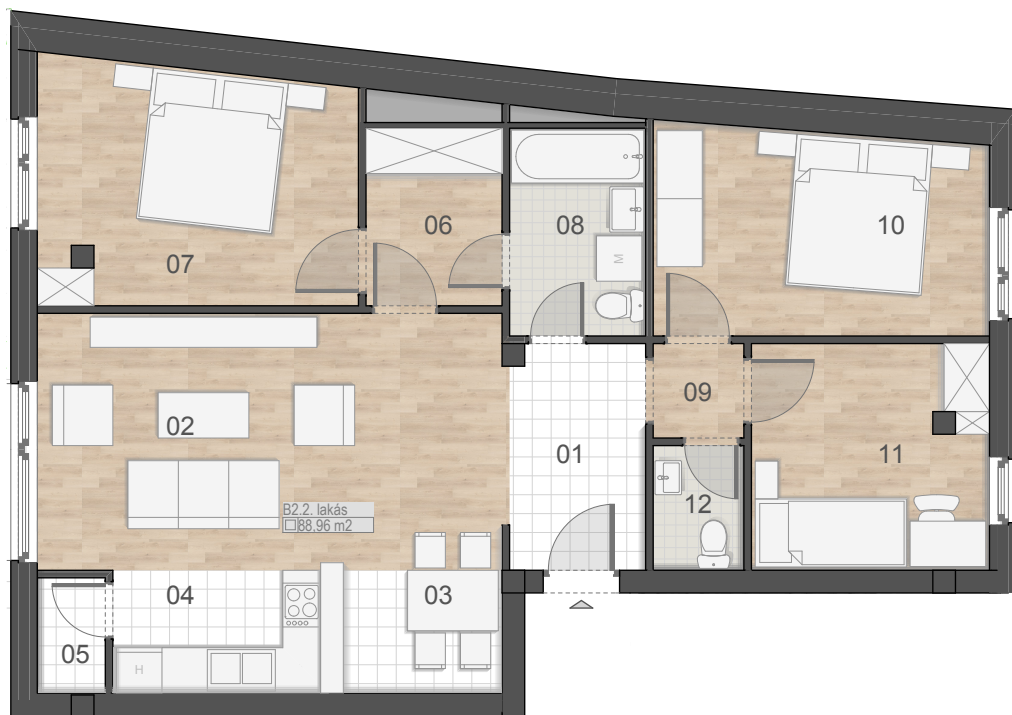

B2.2 Lakás

01	közlekedő	5,55	m ²
02	nappali	25,08	m ²
03	étkező	5,12	m ²
04	konyha	4,63	m ²
05	kamra	1,37	m ²
06	gardrób	4,23	m ²
07	szoba	13,19	m ²
08	fürdő	4,95	m ²
09	előtér	1,50	m ²
10	szoba	12,00	m ²
11	szoba	9,36	m ²
12	wc	1,98	m ²

lakás: **88,96** m²