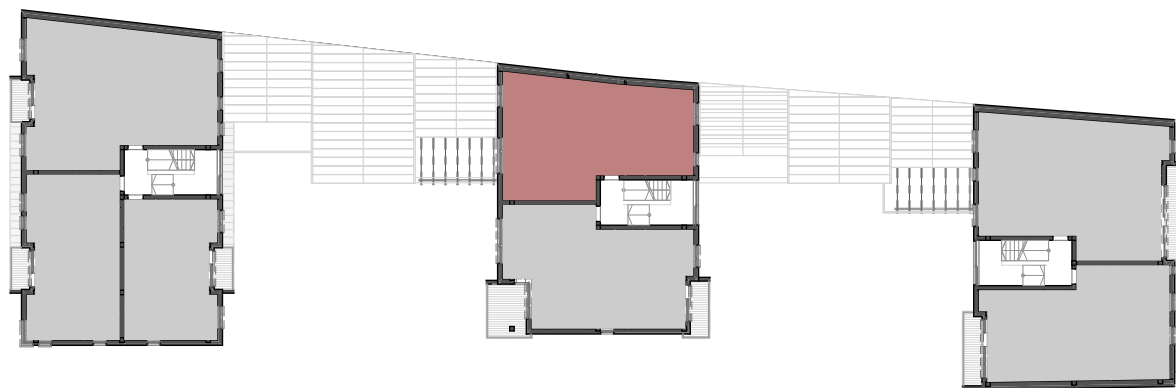

B2.2 Lakás

01	közlekedő	5,55	m ²
02	nappali	25,08	m ²
03	étkező	5,12	m ²
04	konyha	4,63	m ²
05	kamra	1,37	m ²
06	gardrób	4,23	m ²
07	szoba	13,19	m ²
08	fürdő	4,95	m ²
09	előtér	1,50	m ²
10	szoba	12,00	m ²
11	szoba	9,36	m ²
12	wc	1,98	m ²

lakás: **88,96** m²