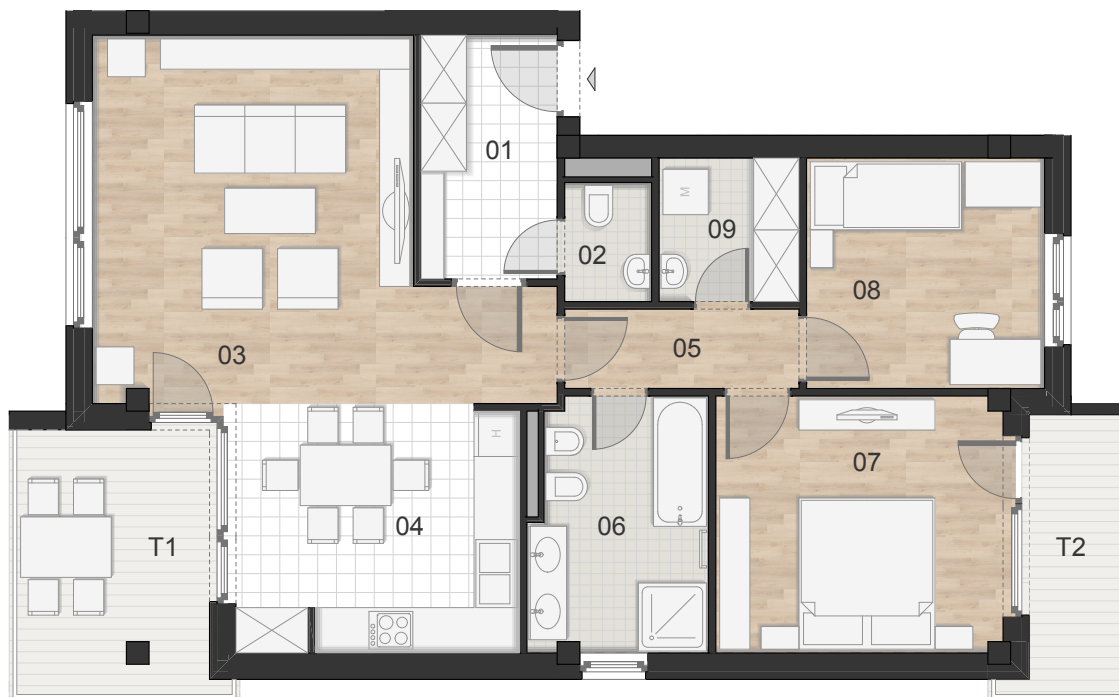

## B2.1 Lakás

01	előtér	5,81	m <sup>2</sup>
02	wc	1,8	m <sup>2</sup>
03	nappali	23,6	m <sup>2</sup>
04	konyha, étkező	12,26	m <sup>2</sup>
05	közlekedő	3,26	m <sup>2</sup>
06	fürdő	7,66	m <sup>2</sup>
07	szoba	12,85	m <sup>2</sup>
08	szoba	9,61	m <sup>2</sup>
09	háztartási helyiség	3,51	m <sup>2</sup>
T1	terasz	8,89	m <sup>2</sup>
T2	terasz	4,53	m <sup>2</sup>

**lakás:** 80,36 m<sup>2</sup>  
**erkély,terasz:** 13,42 m<sup>2</sup>