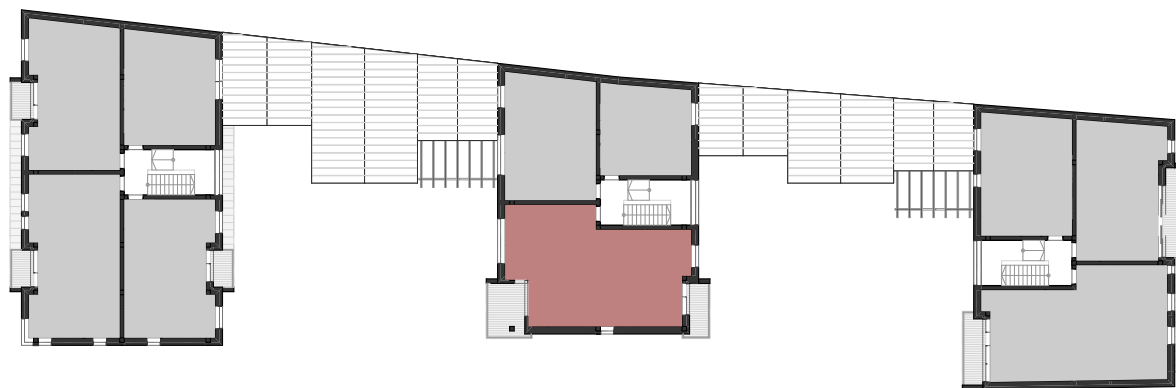

## B2.1 Lakás

01	előtér	5,81	m <sup>2</sup>
02	wc	1,8	m <sup>2</sup>
03	nappali	23,6	m <sup>2</sup>
04	konyha, étkező	12,26	m <sup>2</sup>
05	közlekedő	3,26	m <sup>2</sup>
06	fürdő	7,66	m <sup>2</sup>
07	szoba	12,85	m <sup>2</sup>
08	szoba	9,61	m <sup>2</sup>
09	háztartási helyiség	3,51	m <sup>2</sup>
T1	terasz	8,89	m <sup>2</sup>
T2	terasz	4,53	m <sup>2</sup>

**lakás:** 80,36 m<sup>2</sup>  
**erkély,terasz:** 13,42 m<sup>2</sup>