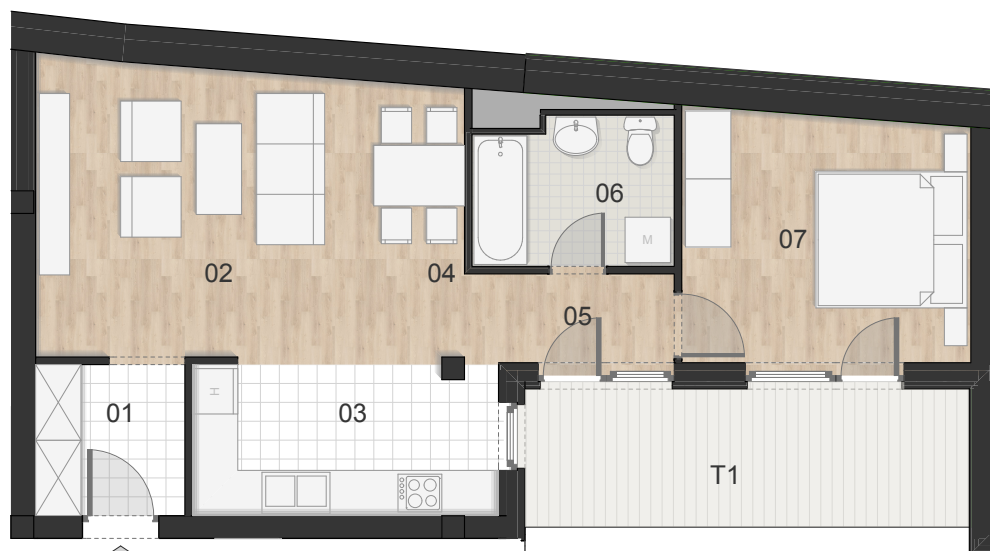

B1.3 Lakás

01	előtér	3,95	m ²
02	nappal	17,14	m ²
03	konyha	8,10	m ²
04	étkező	4,33	m ²
05	közlekedő	3,26	m ²
06	fürdő	5,11	m ²
07	szoba	12,50	m ²
T1	terasz	10,73	m ²

lakás: 54,39 m²
erkély,terasz: 10,73 m²