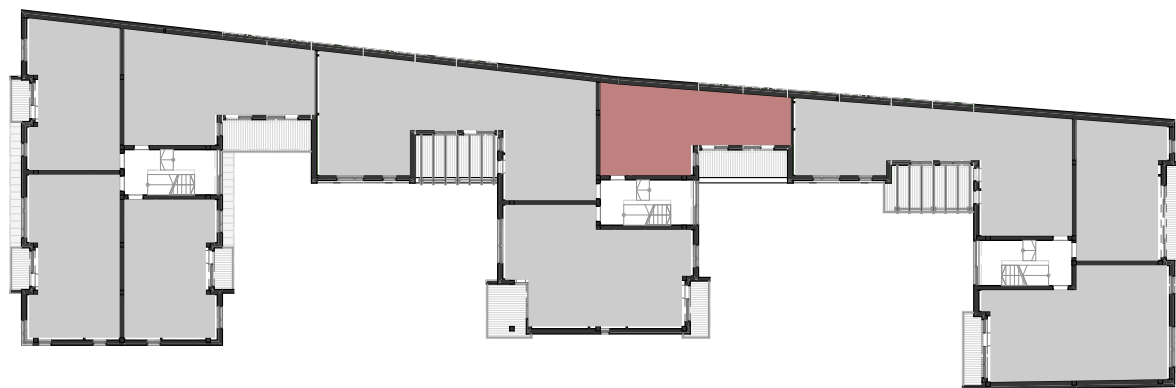

B1.3 Lakás

01	előtér	3,95	m ²
02	nappal	17,14	m ²
03	konyha	8,10	m ²
04	étkező	4,33	m ²
05	közlekedő	3,26	m ²
06	fürdő	5,11	m ²
07	szoba	12,50	m ²
T1	terasz	10,73	m ²

lakás: 54,39 m²
erkély,terasz: 10,73 m²