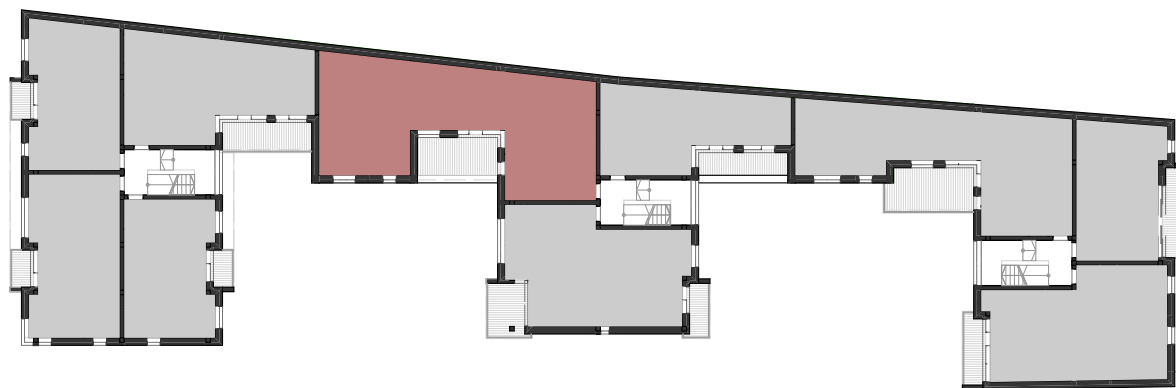

B1.2 Lakás

01	előtér	5,73	m ²
02	wc	1,71	m ²
03	nappali	41,39	m ²
04	szoba	10,56	m ²
05	konyha, étkező	14,93	m ²
06	közlekedő	7,79	m ²
07	szoba	10,70	m ²
08	szoba	13,40	m ²
09	fürdő	6,65	m ²
10	gardrób	4,75	m ²
11	kamra	2,77	m ²
T1	terasz	15,38	m ²
lakás:		120,38	m²
erkély,terasz:		15,38	m²