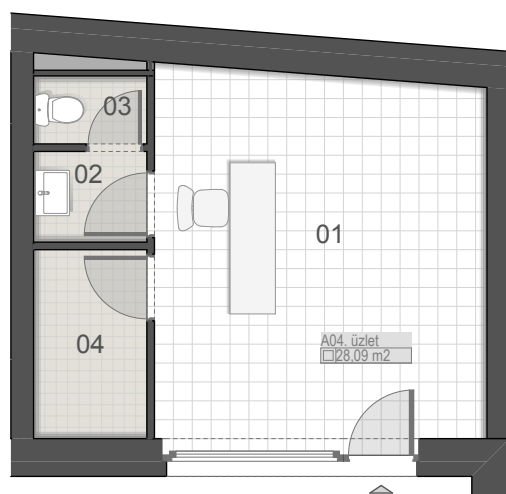

A0.4 Üzlet

01	üzlettér	21,19	m ²
02	előtér	1,80	m ²
03	wc	1,35	m ²
04	raktár	3,75	m ²
	üzlet:	28,09	m²