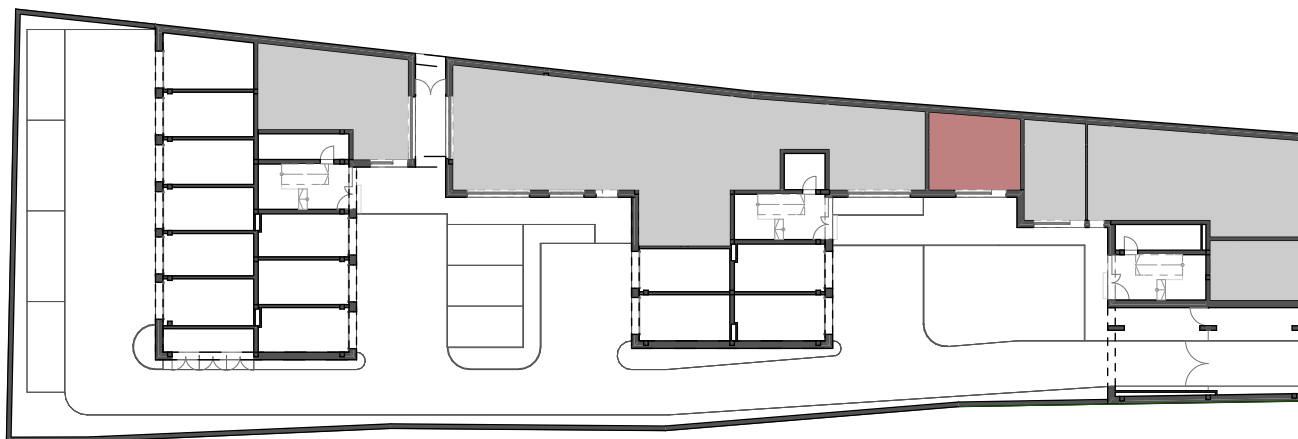

A0.4 Üzlet

01	üzlettér	21,19	m ²
02	előtér	1,80	m ²
03	wc	1,35	m ²
04	raktár	3,75	m ²
	üzlet:	28,09	m²