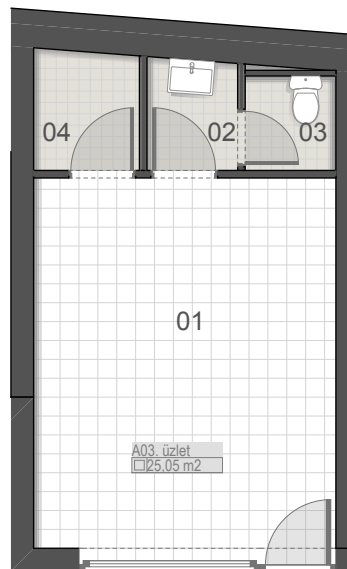

A0.3 Üzlet

01	üzlettér	19,60	m ²
02	előtér	1,75	m ²
03	wc	1,50	m ²
04	raktár	2,20	m ²
	üzlet:	25,05	m²