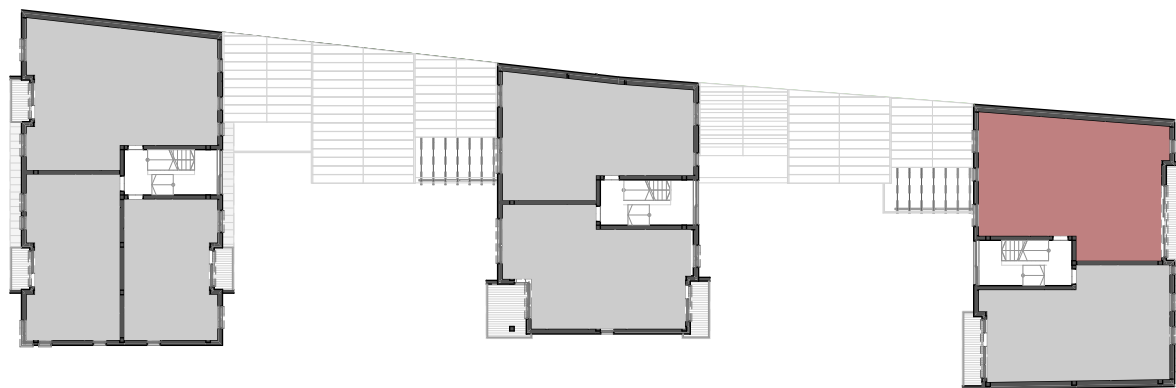

A2.2 Lakás

01	közlekedő	6,42	m ²
02	nappali	18,90	m ²
03	étkező	3,38	m ²
04	konyha	8,08	m ²
05	előtér	1,15	m ²
06	wc	1,64	m ²
07	szoba	9,08	m ²
08	szoba	9,69	m ²
09	gardrób	3,58	m ²
10	szoba	11,75	m ²
11	gardrób	4,65	m ²
12	szoba	13,44	m ²
T1	terasz	7,53	m ²

lakás: 97,54 m²
erkély,terasz: 7,53 m²