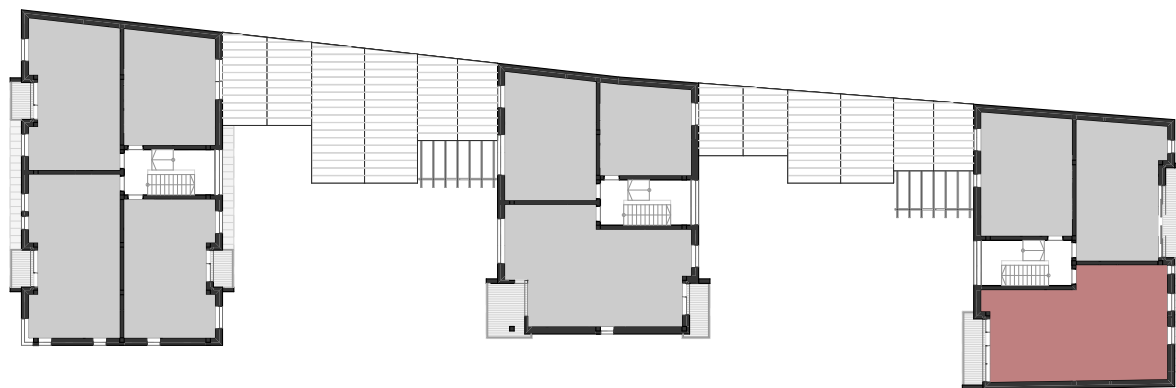

## A2.1 Lakás

01	előtér	4,94	m <sup>2</sup>
02	wc	1,97	m <sup>2</sup>
03	közl.	6,08	m <sup>2</sup>
04	konyha, étkező	9,19	m <sup>2</sup>
05	nappali	19,19	m <sup>2</sup>
06	közlekedő	6,06	m <sup>2</sup>
07	fürdő	5,79	m <sup>2</sup>
08	szoba	15,08	m <sup>2</sup>
09	szoba	11,21	m <sup>2</sup>
T1	terasz	5,66	m <sup>2</sup>

**lakás:** 79,51 m<sup>2</sup>  
**erkély,terasz:** 5,66 m<sup>2</sup>