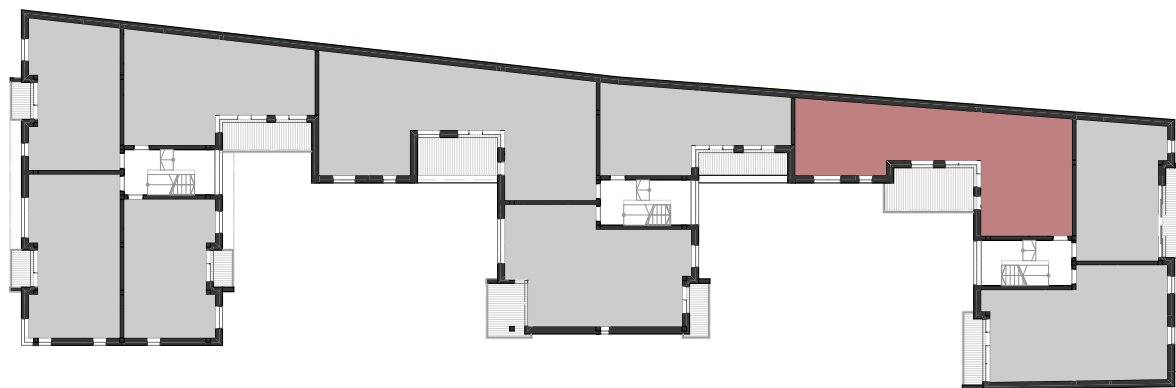

A1.3 Lakás

01	előtér	4,57	m ²
02	wc	1,53	m ²
03	gardrób	1,68	m ²
04	nappali	29,54	m ²
05	szoba	9,75	m ²
06	konyha, étkező	15,82	m ²
07	közlekedő	7,05	m ²
08	szoba	8,49	m ²
09	szoba	12,00	m ²
10	fürdő	5,31	m ²
T1	terasz	17,49	m ²

lakás: 95,74 m²
erkély,terasz: 17,49 m²