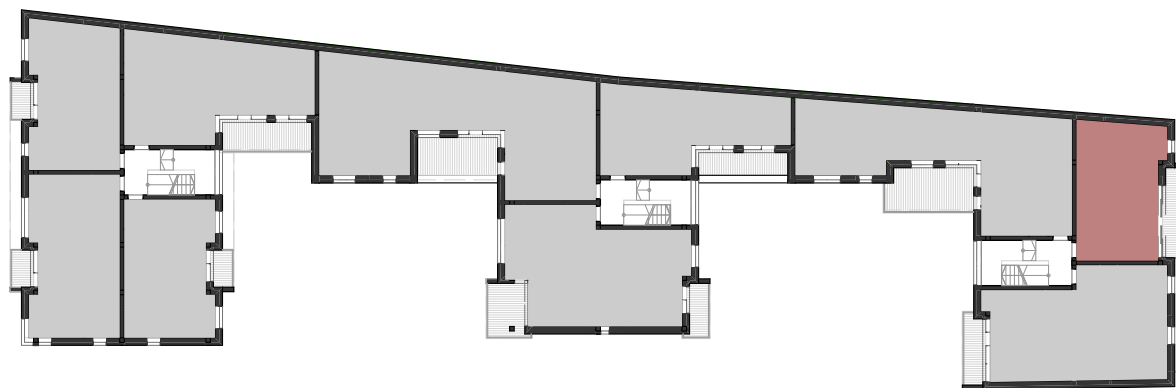

A1.2 Lakás

01	közlekedő	2,44	m ²
02	nappali	17,62	m ²
03	konyha, étkező	8,16	m ²
04	gardrób	4,32	m ²
05	szoba	13,44	m ²
06	fürdő	4,14	m ²
T1	terasz	7,53	m ²

lakás: 50,12 m²
erkély,terasz: 7,53 m²