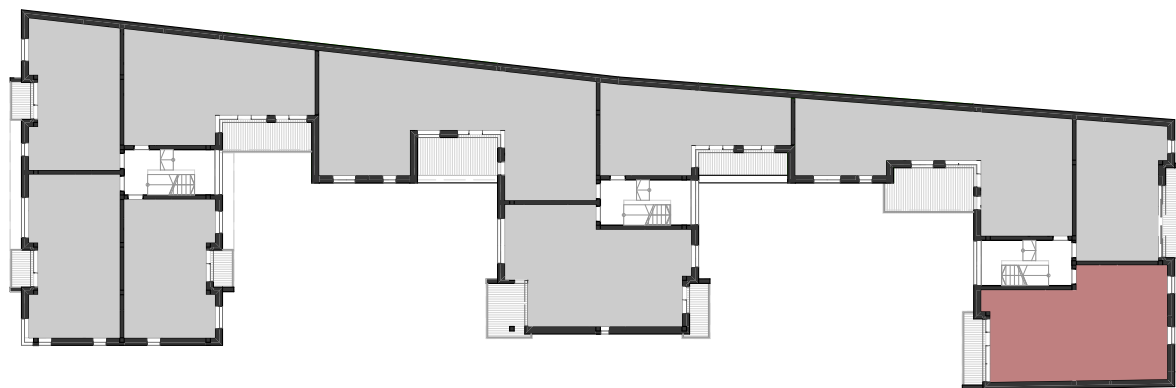

## A1.1 Lakás

01	előtér	1,96	m <sup>2</sup>
02	konyha, étkező	13,27	m <sup>2</sup>
03	nappali	18,03	m <sup>2</sup>
04	közlekedő	2,87	m <sup>2</sup>
05	közlekedő	3,55	m <sup>2</sup>
06	fürdő	5,74	m <sup>2</sup>
07	szoba	14,36	m <sup>2</sup>
08	szoba	10,34	m <sup>2</sup>
09	wc	1,73	m <sup>2</sup>
10	háztartási helyiség	4,72	m <sup>2</sup>
T1	terasz	5,66	m <sup>2</sup>

**lakás:** 76,57 m<sup>2</sup>  
**erkély,terasz:** 5,66 m<sup>2</sup>